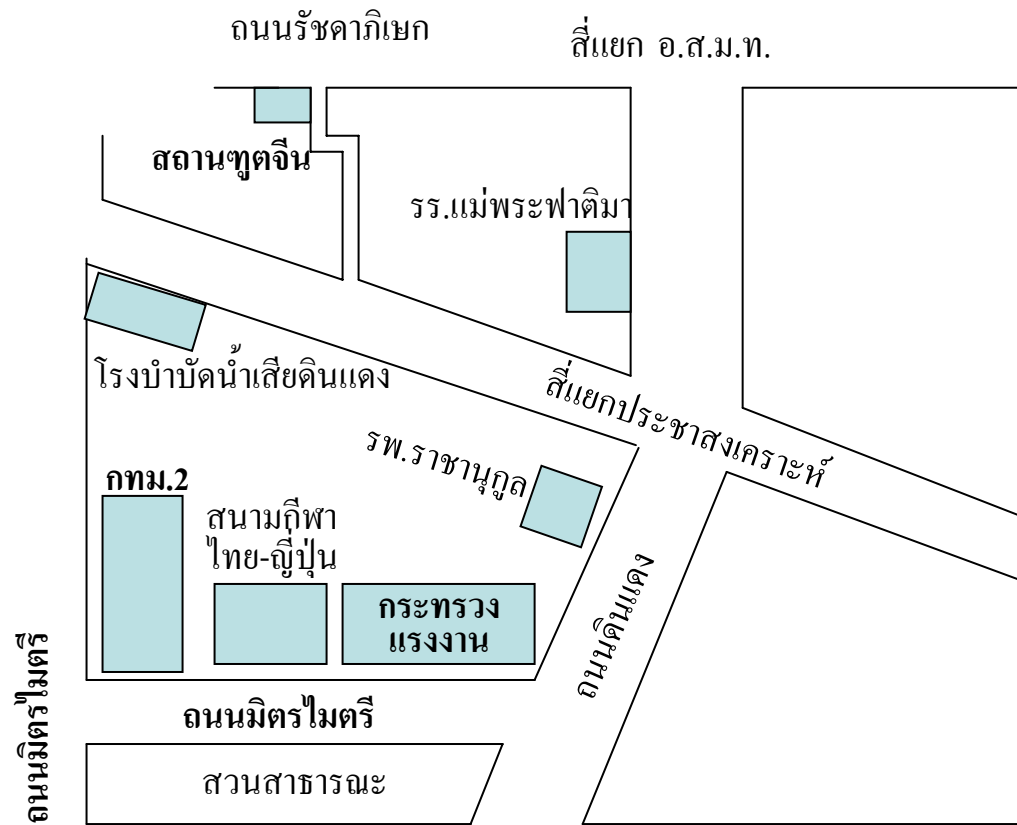

Princeton Park Suites Hotel

Tel. 0-2617-4600

เลขที่ 3 ถนนมิตรไมตรี แขวงดินแดง

เขตดินแดง กทม.10400

(ติดสถานีตำรวจดินแดง ตรงข้าม กทม.2)

www.princetonparksuites.com

สี่แยกสุทธิสาร

ถนนวิภาวดี-รังสิต

- ** รถเมล์สาย 107 , 129 , 513 , 138 , 24 ผ่าน ถ.วิภาวดี-รังสิต ลงที่ม.หอการค้า – รร.สุรศักดิ์มนตรี
- ** เดิน หรือ ต่อรถรับจ้าง บอกมาที่ สน.ดินแดงเป็นหลัก (โรงแรมตั้งติดกับ สน.ดินแดง ตรงข้าม กทม. 2 ที่กำลังสร้าง)
- ** กรณีเดินทางด้วยรถไฟฟ้า BTS ลงอนุสาวรีย์ ฝั่ง Fashion mall ต่อสาย 12,36,157, 163 ลงป้าย รร.พร้อมพรรณ**
- ** กรณีเดินทางด้วยรถไฟฟ้าใต้ดิน MRT ลงห้วยขวาง ฝั่งตลาดห้วยขวาง ต่อสาย 12,13,36,98 ลงป้าย รร.พร้อมพรรณ**
- ** กรณีไม่อยากจะจอดรถให้นั่งรถรับจ้างมาลงที่ โรงแรมปรีณัติ หรือ สน.ดินแดง **
- **มาทางด่วน ลงดินแดง และ U-TURN ที่ได้สะพานข้ามแยกสุทธิสาร

ถนนดินแดง

อนุสาวรีย์ชัยสมรภูมิ