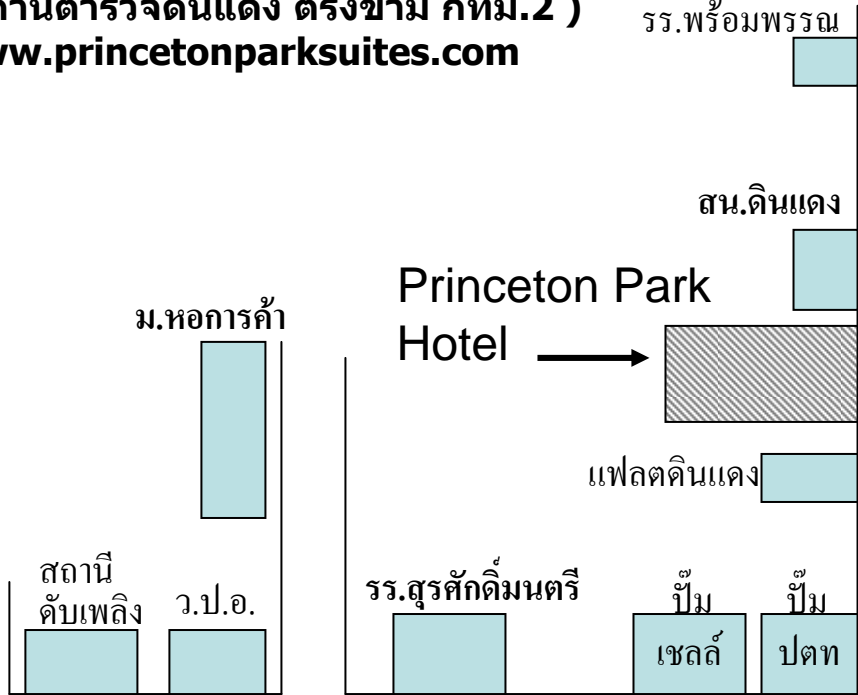

Princeton Park Suites Hotel

Tel. 0-2617-4600

เลขที่ 3 ถนนมิตรไมตรี แขวงดินแดง

เขตดินแดง กทม.10400

(ติดสถานีตำรวจดินแดง ตรงข้าม กทม.2)

www.princetonparksuites.com

สี่แยกสุทธิสาร

ถนนวิภาวดี-รังสิต

- ** รถเมล์สาย 107 , 129 , 513 , 138 , 24 ผ่าน ถ.วิภาวดี-รังสิต ลงที่ม.หอการค้า – รร.สุรศักดิ์มนตรี
- ** เดิน หรือ ต่อรถรับจ้าง บอกมาที่ สน.ดินแดงเป็นหลัก (โรงแรมตั้งติดกับ สน.ดินแดง ตรงข้าม กทม. 2 ที่กำลังสร้าง)
- ** กรณีเดินทางด้วยรถไฟฟ้า BTS ลงอนุสาวรีย์ ฝั่ง Fashion mall ต่อสาย 12,36,157, 163 ลงป้าย รร.พร้อมพรรณ**
- ** กรณีเดินทางด้วยรถไฟฟ้าใต้ดิน MRT ลงห้วยขวาง ฝั่งตลาดห้วยขวาง ต่อสาย 12,13,36,98 ลงป้าย รร.พร้อมพรรณ**
- ** กรณีไม่อยากจะจอดรถให้นั่งรถรับจ้างมาลงที่ โรงแรมปรีณัติ หรือ สน.ดินแดง **
- **มาทางด่วน ลงดินแดง และ U-TURN ที่ได้สะพานข้ามแยกสุทธิสาร